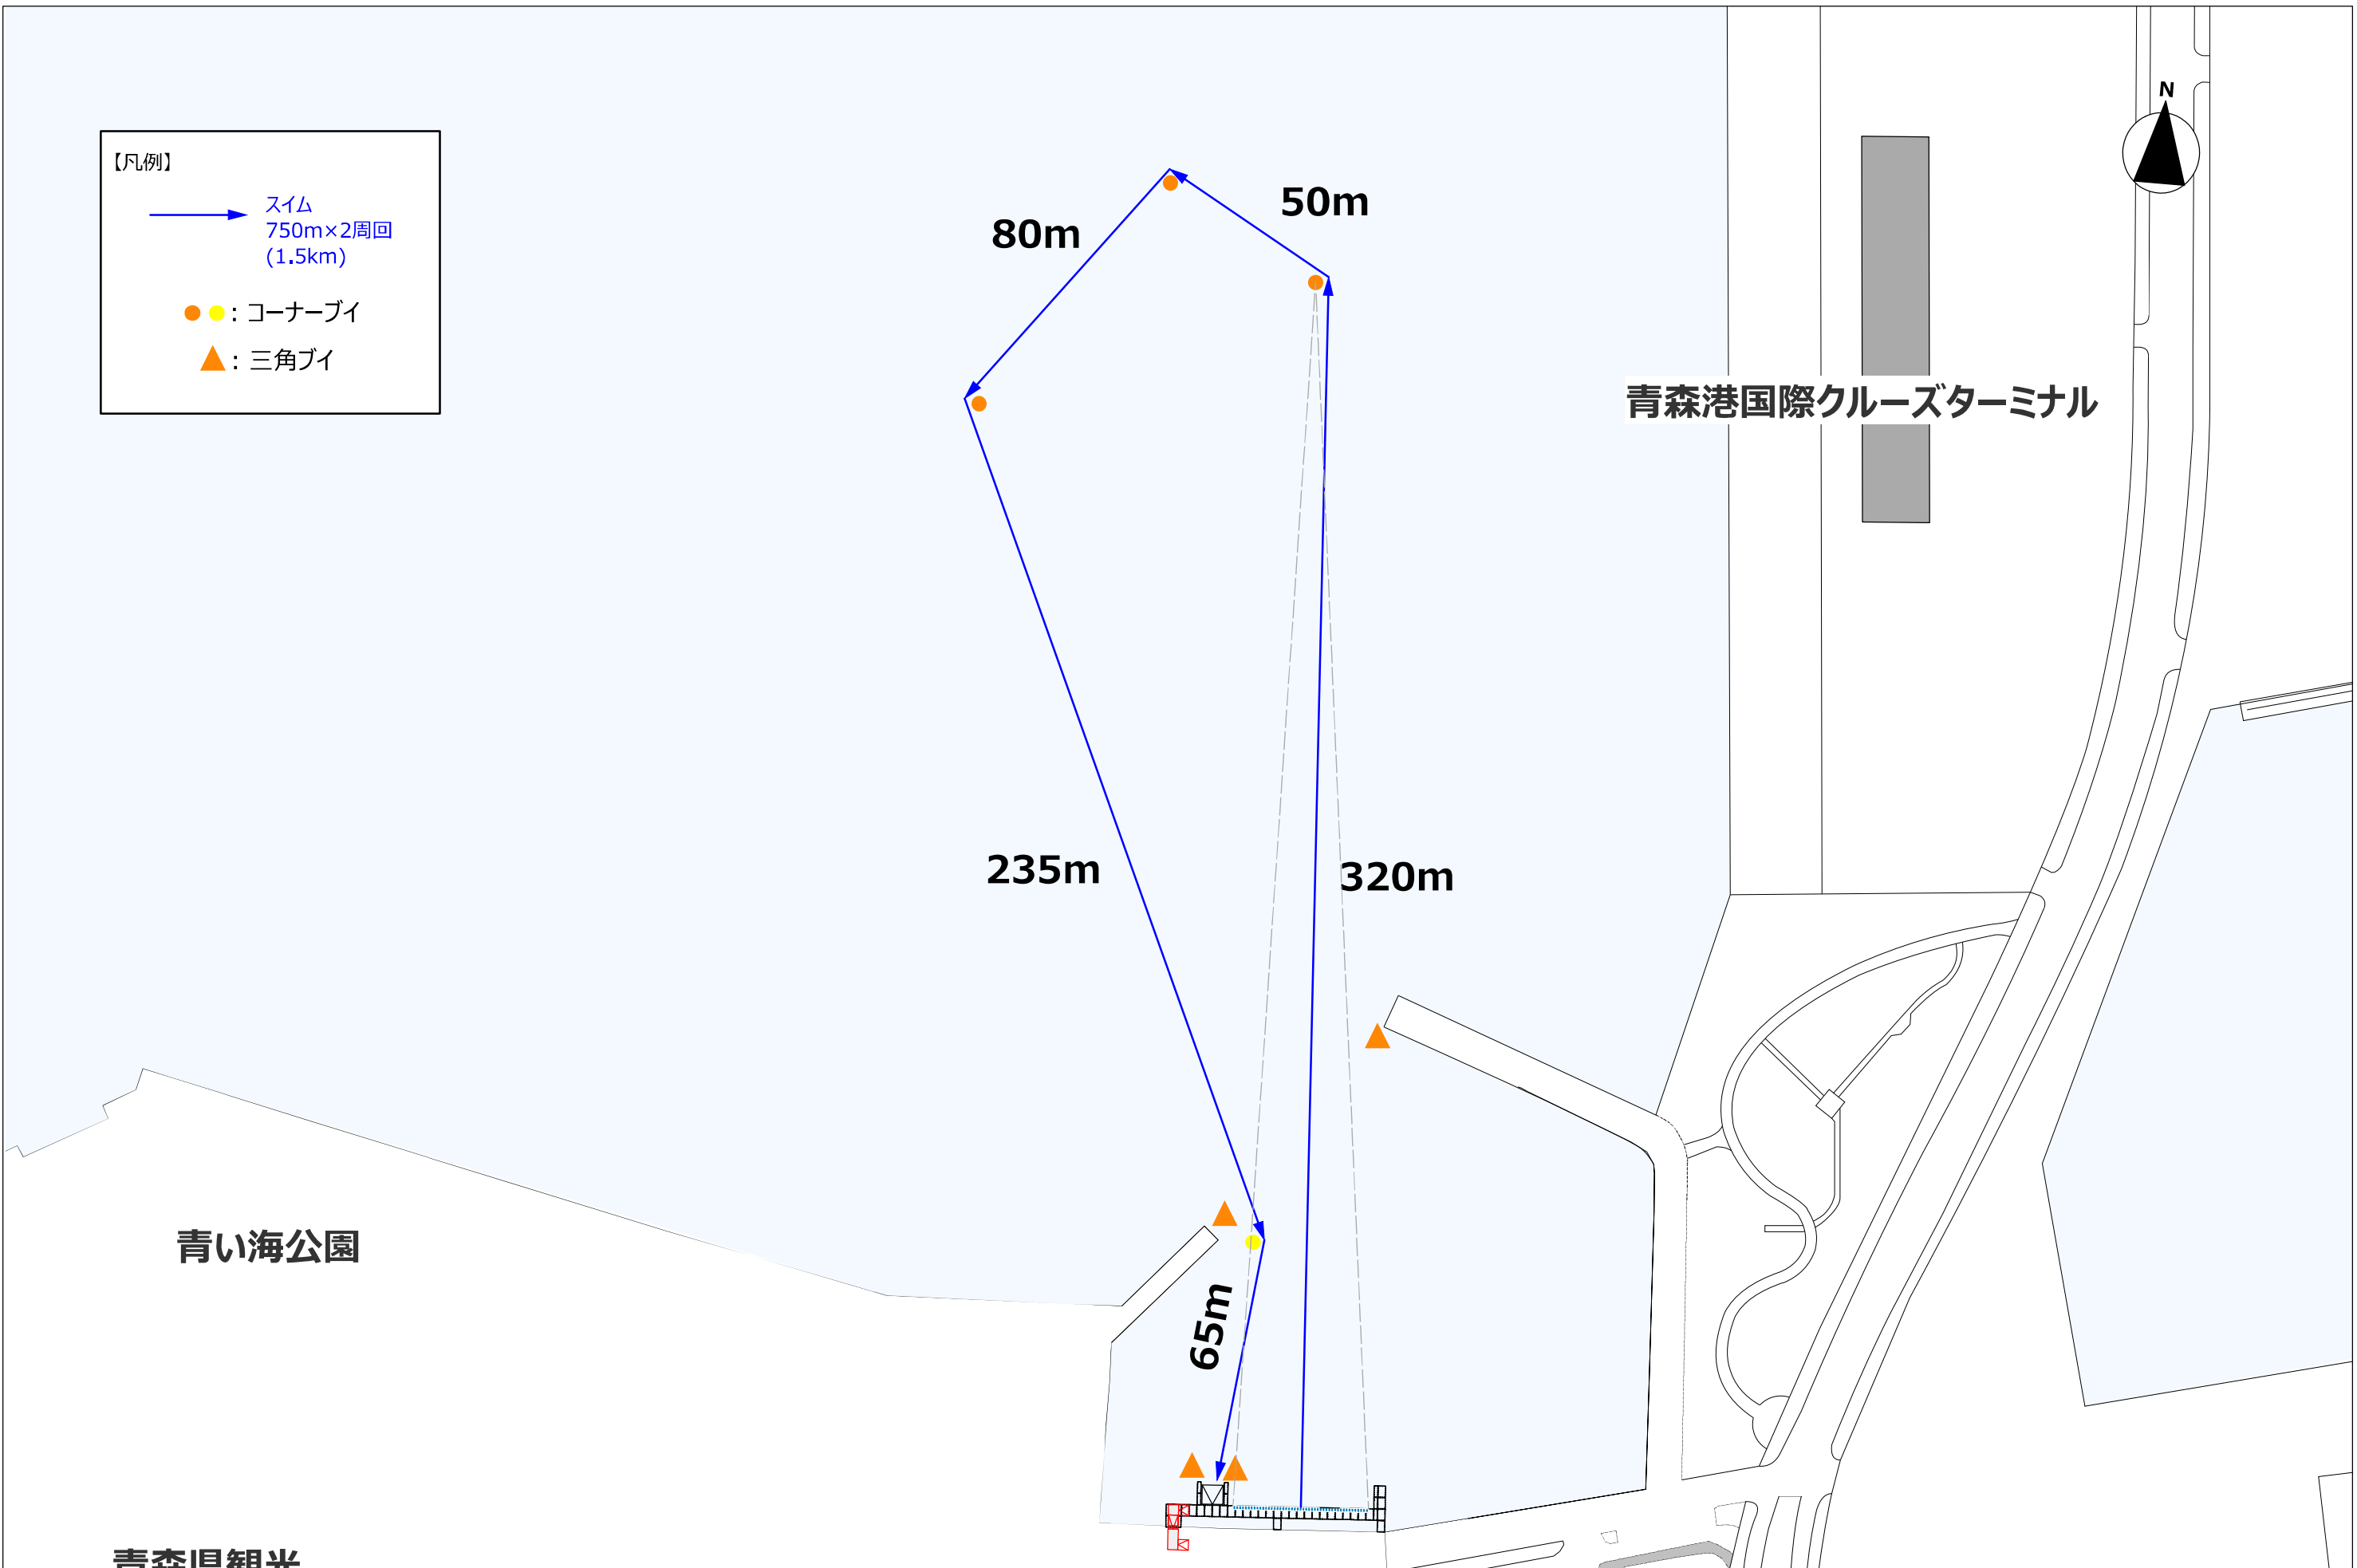

【凡例】
 スタANDARD 51.74km

- スイム
750m×2周回
(1.5km)
- バイク
0.12km+5km×8周回+0.12km
(40.24km)
- ラン
2.435km×4周回+0.26km
(10km)

★AS : エイドステーション
 ★WS : ホールステーション
 ★PB : ペナルティボックス

【凡例】

- スイム
750m×2周回
(1.5km)
- : コーナーブイ
- ▲ : 三角ブイ

TITLE 青の煌めきあomorい国スポ トライアスロン競技	DRAWING NAME スイムコース	PLACE 青森港周辺	DATA 2026.00.00	SCALE 1 / 1500	SIZE A3
-----------------------------------	------------------------	----------------	--------------------	-------------------	------------

【凡例】

→ バイク
 0.12km+5km×8周回+0.12km
 (40.24km)

★WS：ホイールステーション

	<p>TITLE 青の煌めきあomorい国スポ トライアスロン競技</p>	<p>DRAWING NAME バイクコース</p>	<p>PLACE 青森港周辺</p>	<p>DATA 2026.06.09</p>	<p>SCALE 1 / 6000</p>	<p>SIZE A3</p>
--	---	--------------------------------	------------------------	----------------------------	---------------------------	--------------------